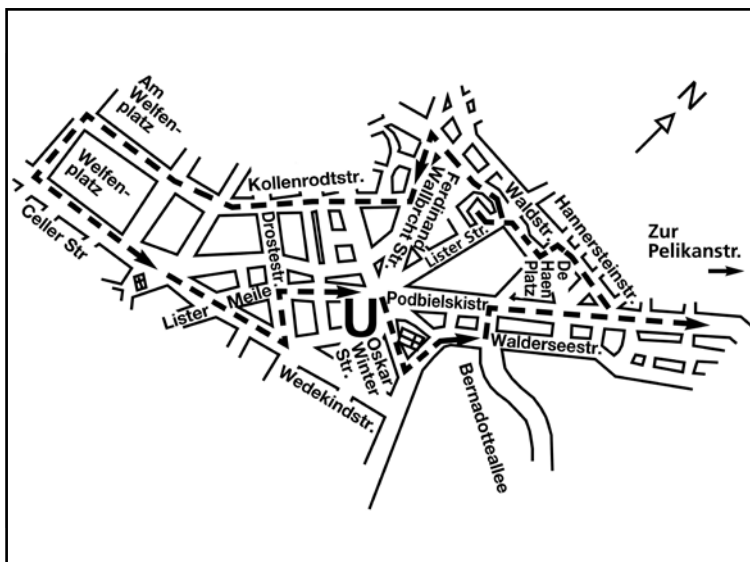

List

Stadtteilrundgang

Der Rundgang beginnt am U-Bahnhof Lister Platz (Linien 3,7). Durch die **Oskar Winter-Straße** erreichen wir die 1902 bis 1906 erbaute Markuskirche, die wir passieren. Hier befindet sich das Villenviertel der List. Insbesondere in der nach rechts abzweigenden **Hohenzollernstraße** reiht sich ein architektonisches Prunkstück an das nächste. Aber auch in der **Walderseestraße**, in die wir nach links abbiegen, stehen einige mächtige Häuser. Rechts liegt die Eilenriede, Hannovers großer Stadtwald. An der Ecke **Bernadotteallee** steht der Lister Turm, ein verwinkelter Putzbau mit Schmuckfachwerk, Erkern, Türmchen und einem Turm, der an eine frühere Landwehr erinnert. Bis 1974 war hier die Landesmusikschule ansässig. Heute ist es ein städtisches Freizeitheim. Wir wenden uns nach links in die **Burckhardtstraße** und erreichen nach wenigen Metern die **Podbielskistraße**, die von prächtigen Fassaden gesäumte, geschäftige Hauptstraße der List. Schräg links gegenüber steht die ehemalige Bahlsen-Keksfabrik, in der heute das Bahlsen-Museum über die Geschichte des Keksbackens informiert. Wir biegen nun nach rechts in die Podbielskistraße und gehen je nach Lust und Laune eine Zeitlang an den schönen Etagenhäusern entlang. Wer sich für geschickt umgenutzte Fabrikarchitektur interessiert, sollte bis zur links abzweigenden **Pelikanstraße** gehen (etwa 1 km), die auch mit der Straßenbahn erreicht werden kann (2 Stationen mit Linien 3,7,9 „Lortzingstraße“ bis „Pelikanstraße“). An der Ecke Podbielskistraße/Pelikanstraße liegt das mit Läden, Galerien und Gastronomie neu genutzte, frühere Pelikanwerk. Der Rundgang wird